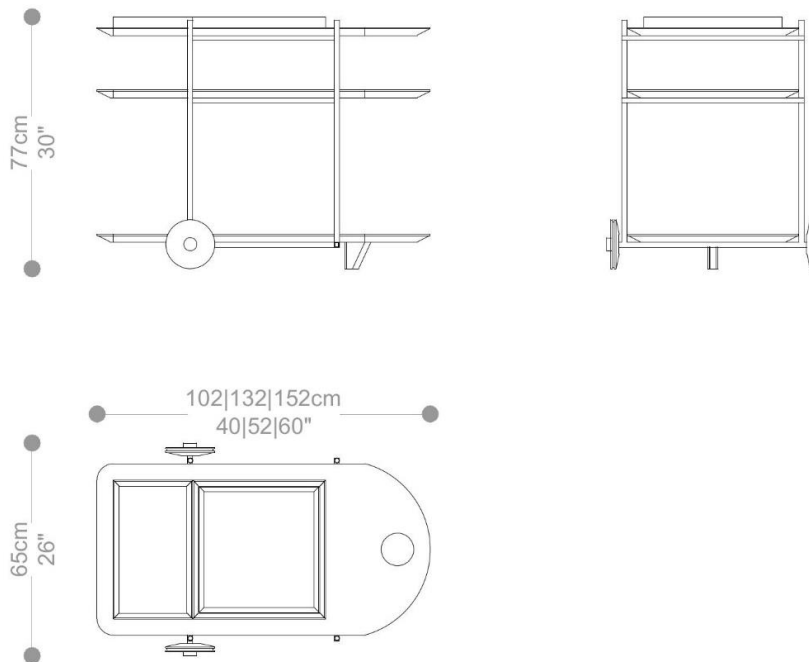

CARRINHO IPANEMA

GARANTIA: 1 ano

EMBALAGEM: O produto é embalado em papelão, com bordas e cantos protegidos com cantoneiras de polietileno e envolto em filme plástico.

CARRINHO
IPANEMA

BRETON